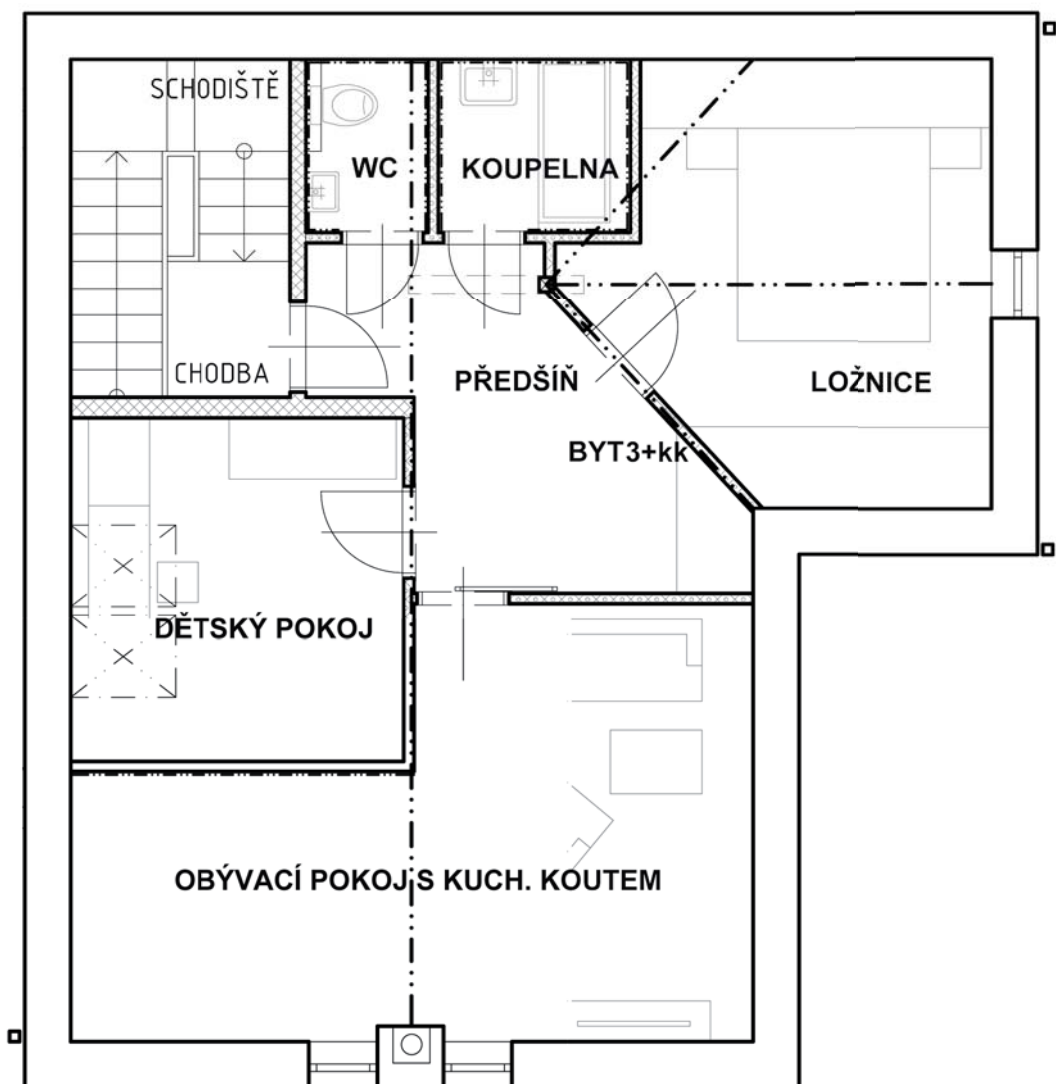

KARTA BYTU Č. 17

dům	SO 03
číslo bytu	17
podlaží	2.NP
předsíň	9,90 m ²
obývací pokoj s kuchyňským koutem	23,21 m ²
ložnice rodičů	15,24 m ²
dětský pokoj	11,00 m ²
koupelna	3,20 m ²
WC	1,90 m ²
podlažní plocha celkem	64,45 m²
sklad	3,41 m ²