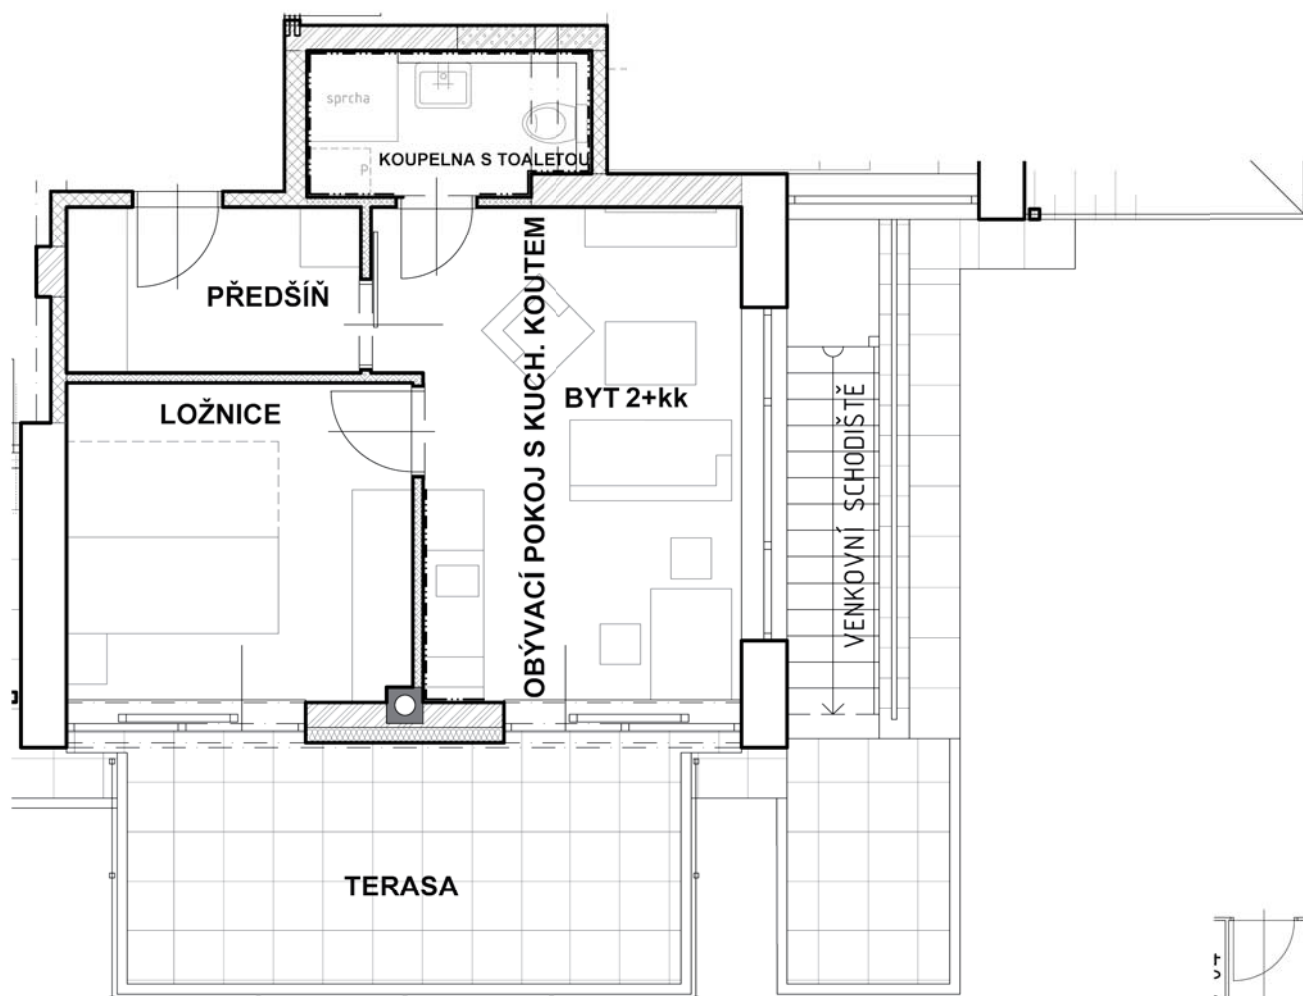

KARTA BYTU Č. 16

dům	SO 03
číslo ateliéru	16
podlaží	1.NP
předsiň	4,80 m ²
obývací pokoj s kuchyňským koutem	16,41 m ²
ložnice	10,80 m ²
koupelna s WC	3,57 m ²
terasa	14,68 m ²
podlažní plocha celkem	35,58 m²
sklad	3,41 m ²