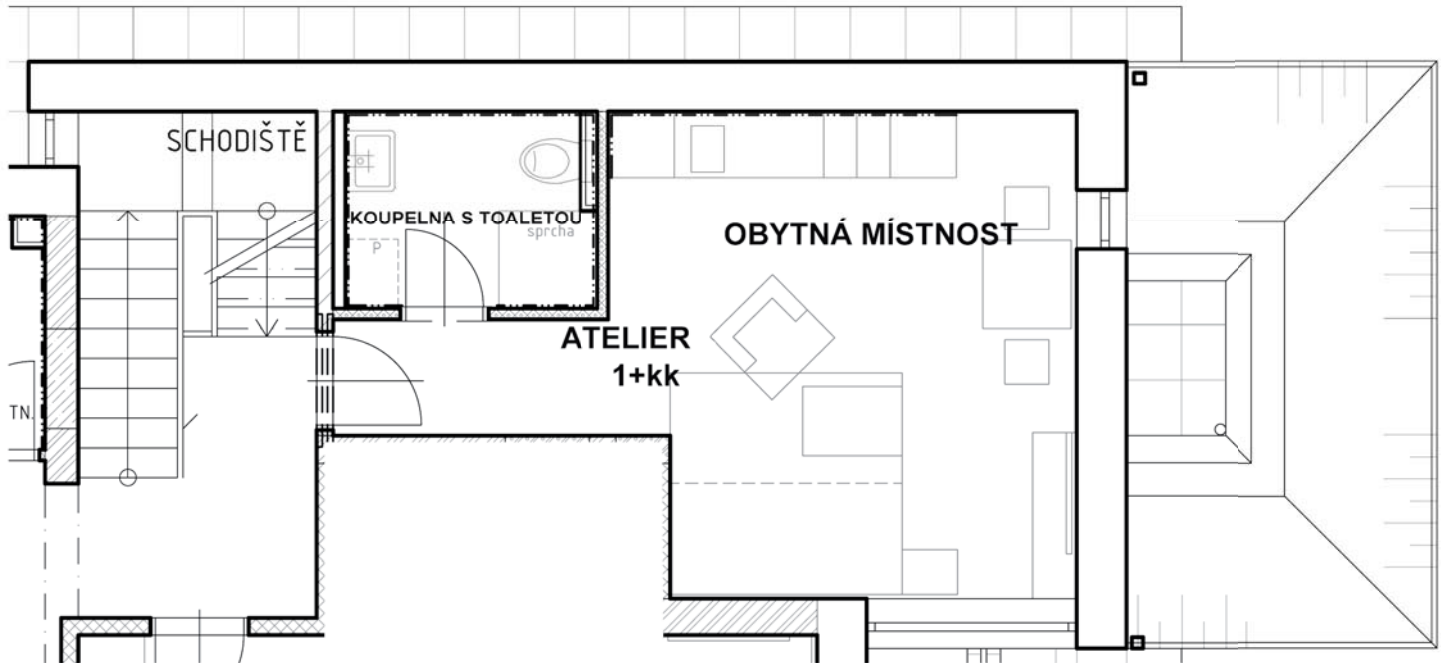

# KARTA ATELIÉRU Č. 15

dům	SO 03
číslo ateliéru	15
podlaží	1.NP
obytná místnost	20,54 m <sup>2</sup>
koupelna s WC	4,12 m <sup>2</sup>
<b>podlažní plocha celkem</b>	<b>24,66 m<sup>2</sup></b>
sklad	3,41 m <sup>2</sup>