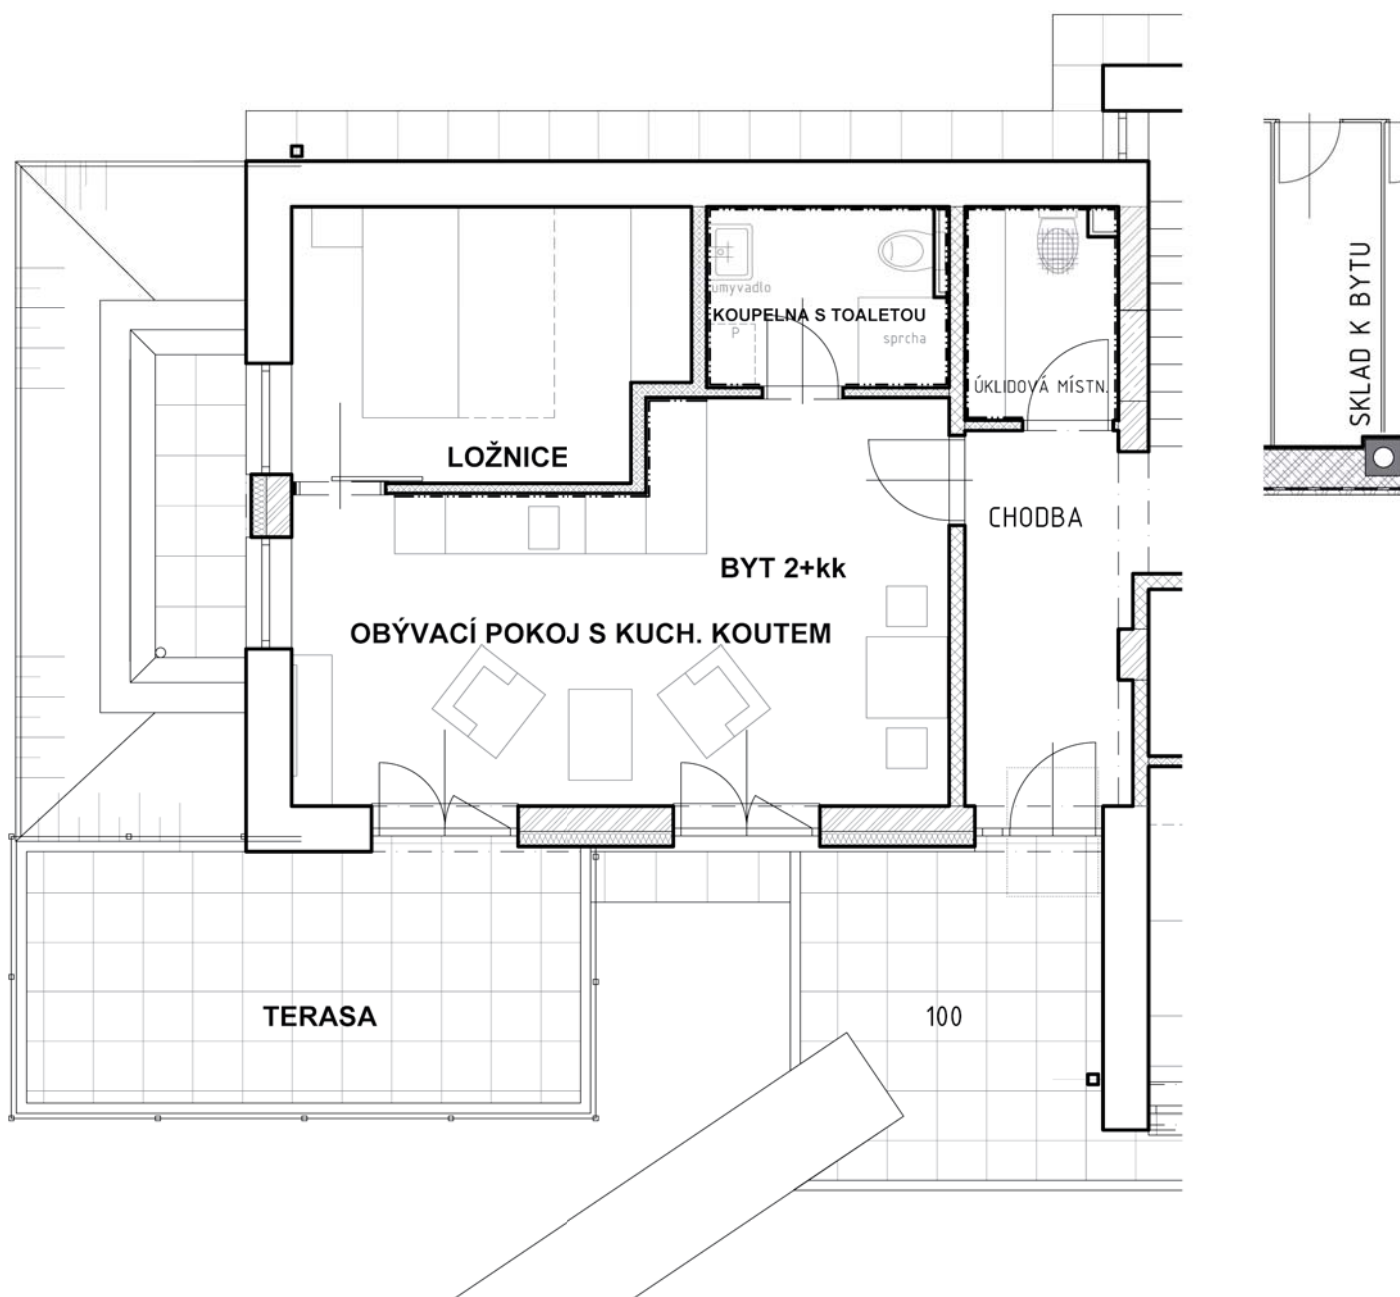

# KARTA BYTU Č. 14

dům	SO 03
číslo ateliéru	14
podlaží	1.NP
obývací pokoj s kuchyňským koutem	23,04 m <sup>2</sup>
ložnice	10,49 m <sup>2</sup>
koupelna s WC	4,18 m <sup>2</sup>
terasa	15,07 m <sup>2</sup>
<b>podlažní plocha celkem</b>	<b>37,71 m<sup>2</sup></b>
sklad	3,41 m <sup>2</sup>