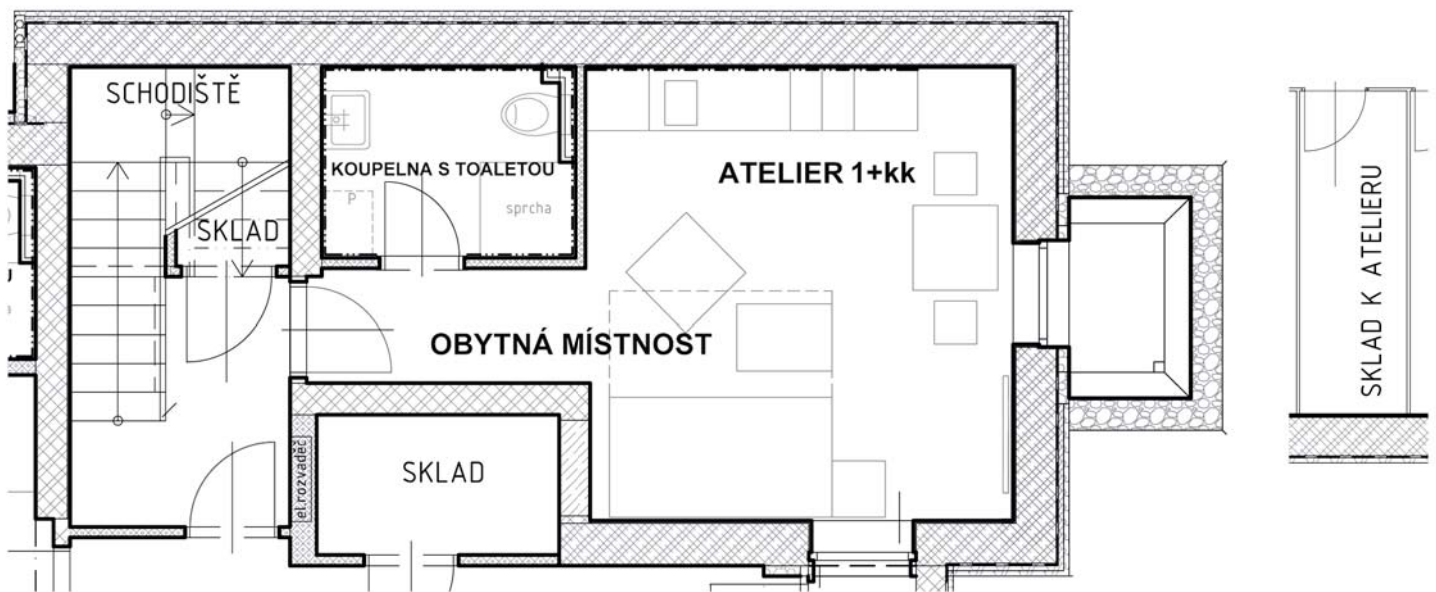

## KARTA ATELIÉRU Č. 13

dům	SO 03
číslo ateliéru	13
podlaží	1.PP
obytná místnost	19,98 m <sup>2</sup>
koupelna s WC	4,16 m <sup>2</sup>
<b>podlažní plocha celkem</b>	<b>24,16 m<sup>2</sup></b>
sklad	3,41 m <sup>2</sup>