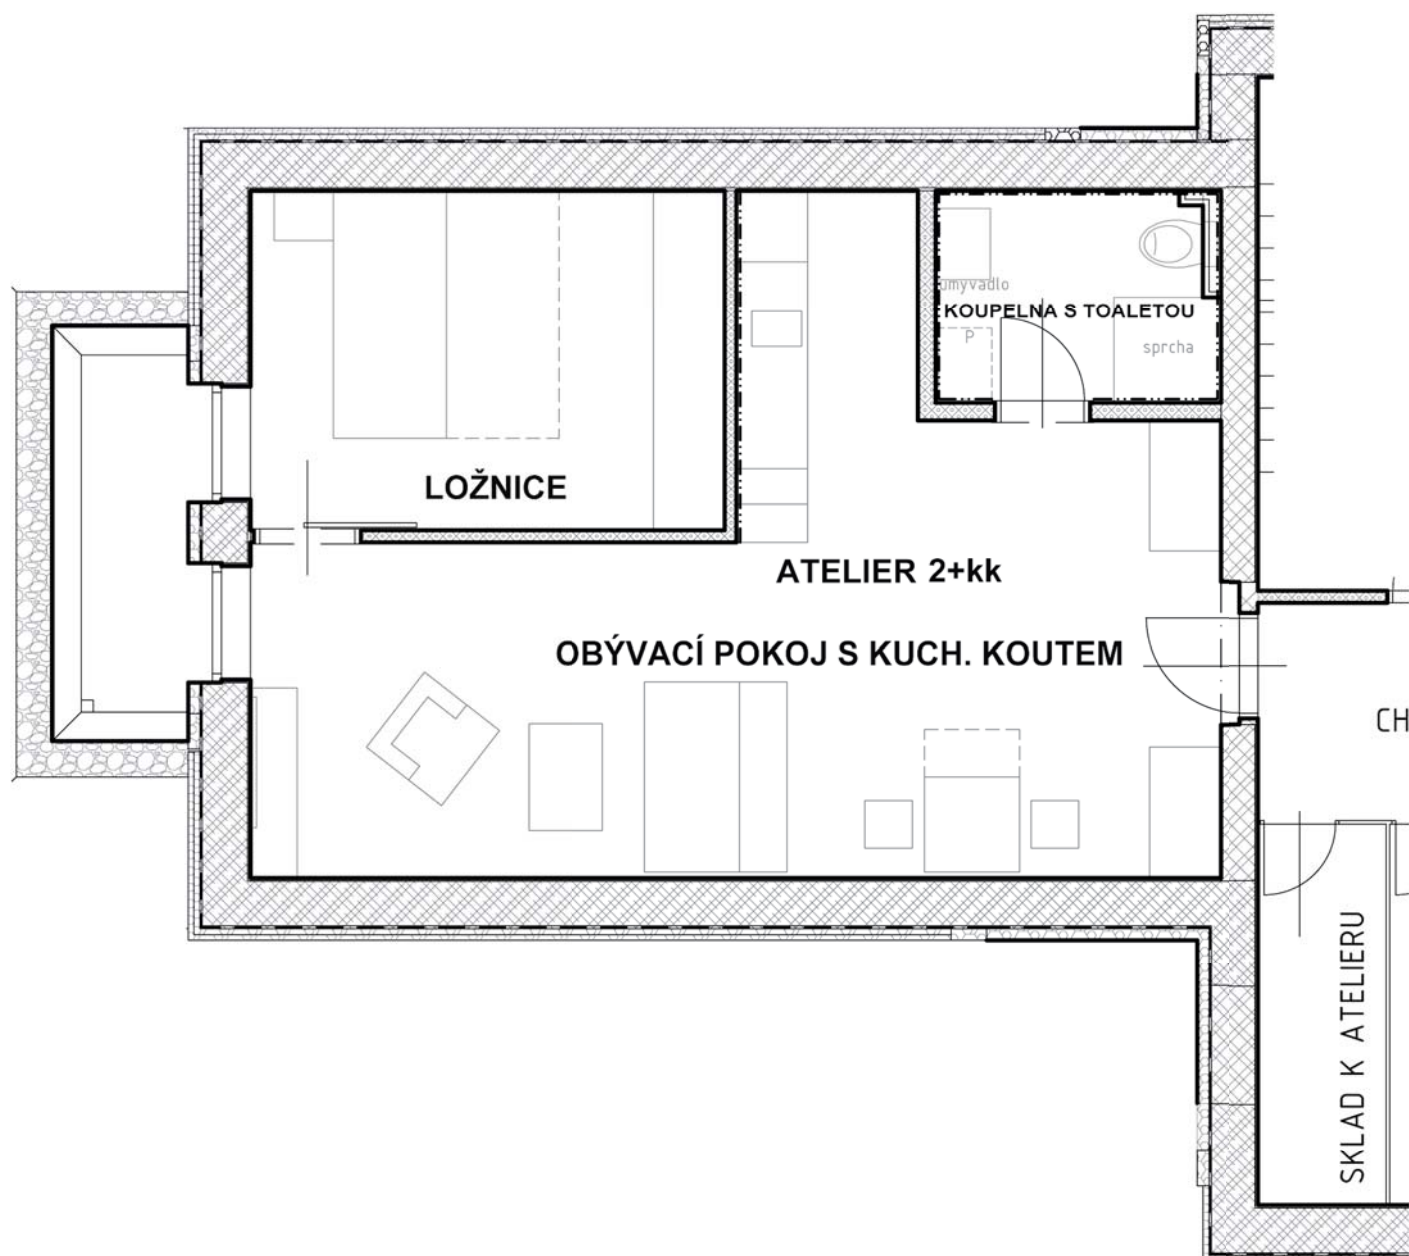

## KARTA ATELIÉRU Č. 12

dům	SO 03
číslo ateliéru	12
podlaží	1.PP
obývací pokoj s kuchyňským koutem	30,41 m <sup>2</sup>
ložnice	11,50 m <sup>2</sup>
koupelna s WC	4,16 m <sup>2</sup>
<b>podlažní plocha celkem</b>	<b>46,07 m<sup>2</sup></b>
sklad	3,41 m <sup>2</sup>