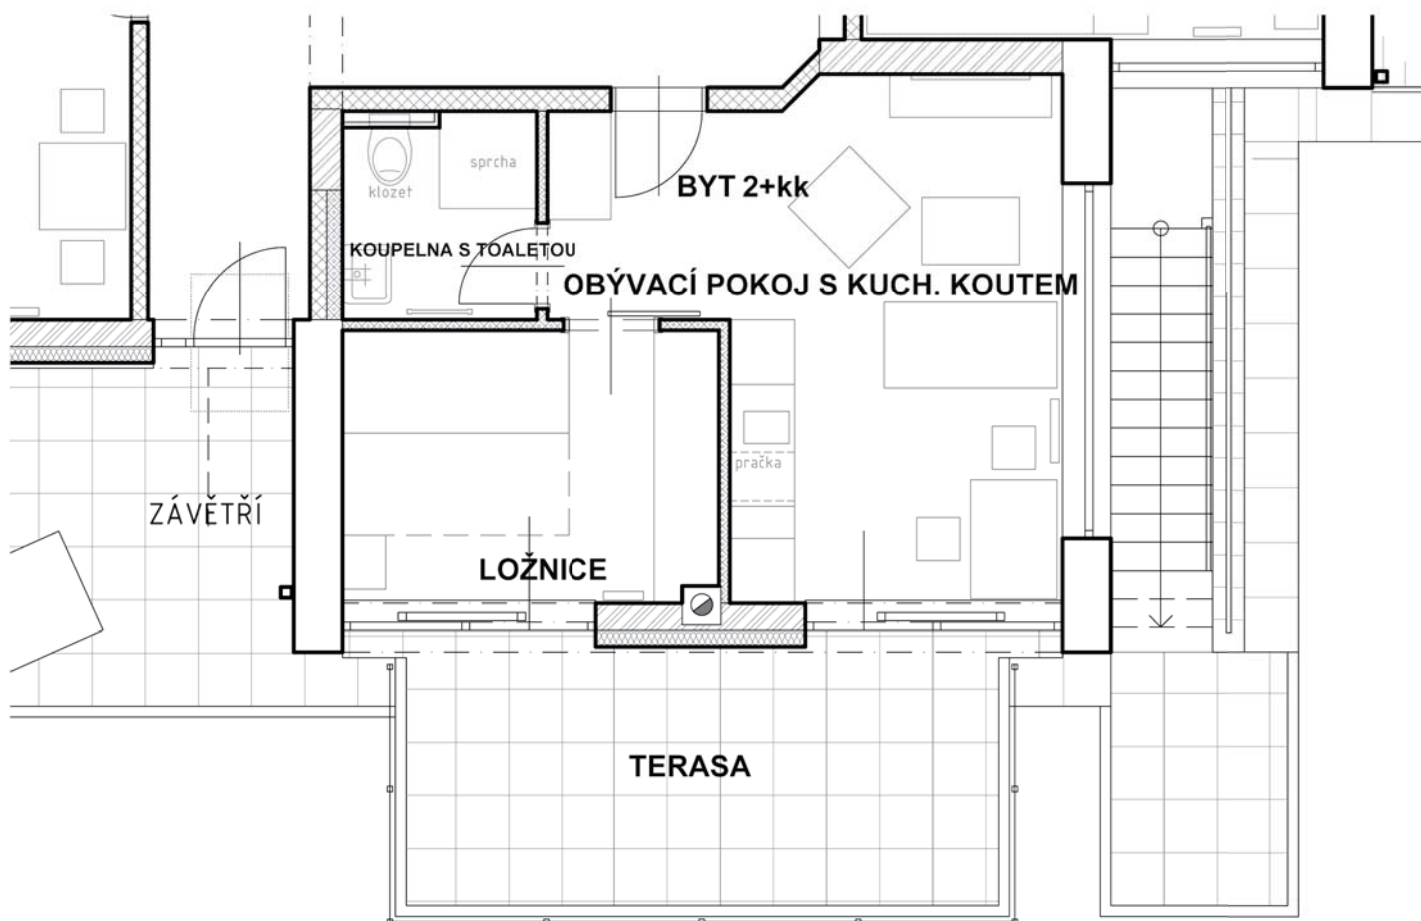

KARTA BYTU Č. 9

dům	SO 02
číslo ateliéru	9
podlaží	1.NP
obývací pokoj s kuchyňským koutem	18,19 m ²
ložnice	8,80 m ²
koupelna s WC	3,34 m ²
terasa	19,82 m ²
podažní plocha celkem	30,33 m²
sklad	3,26 m ²