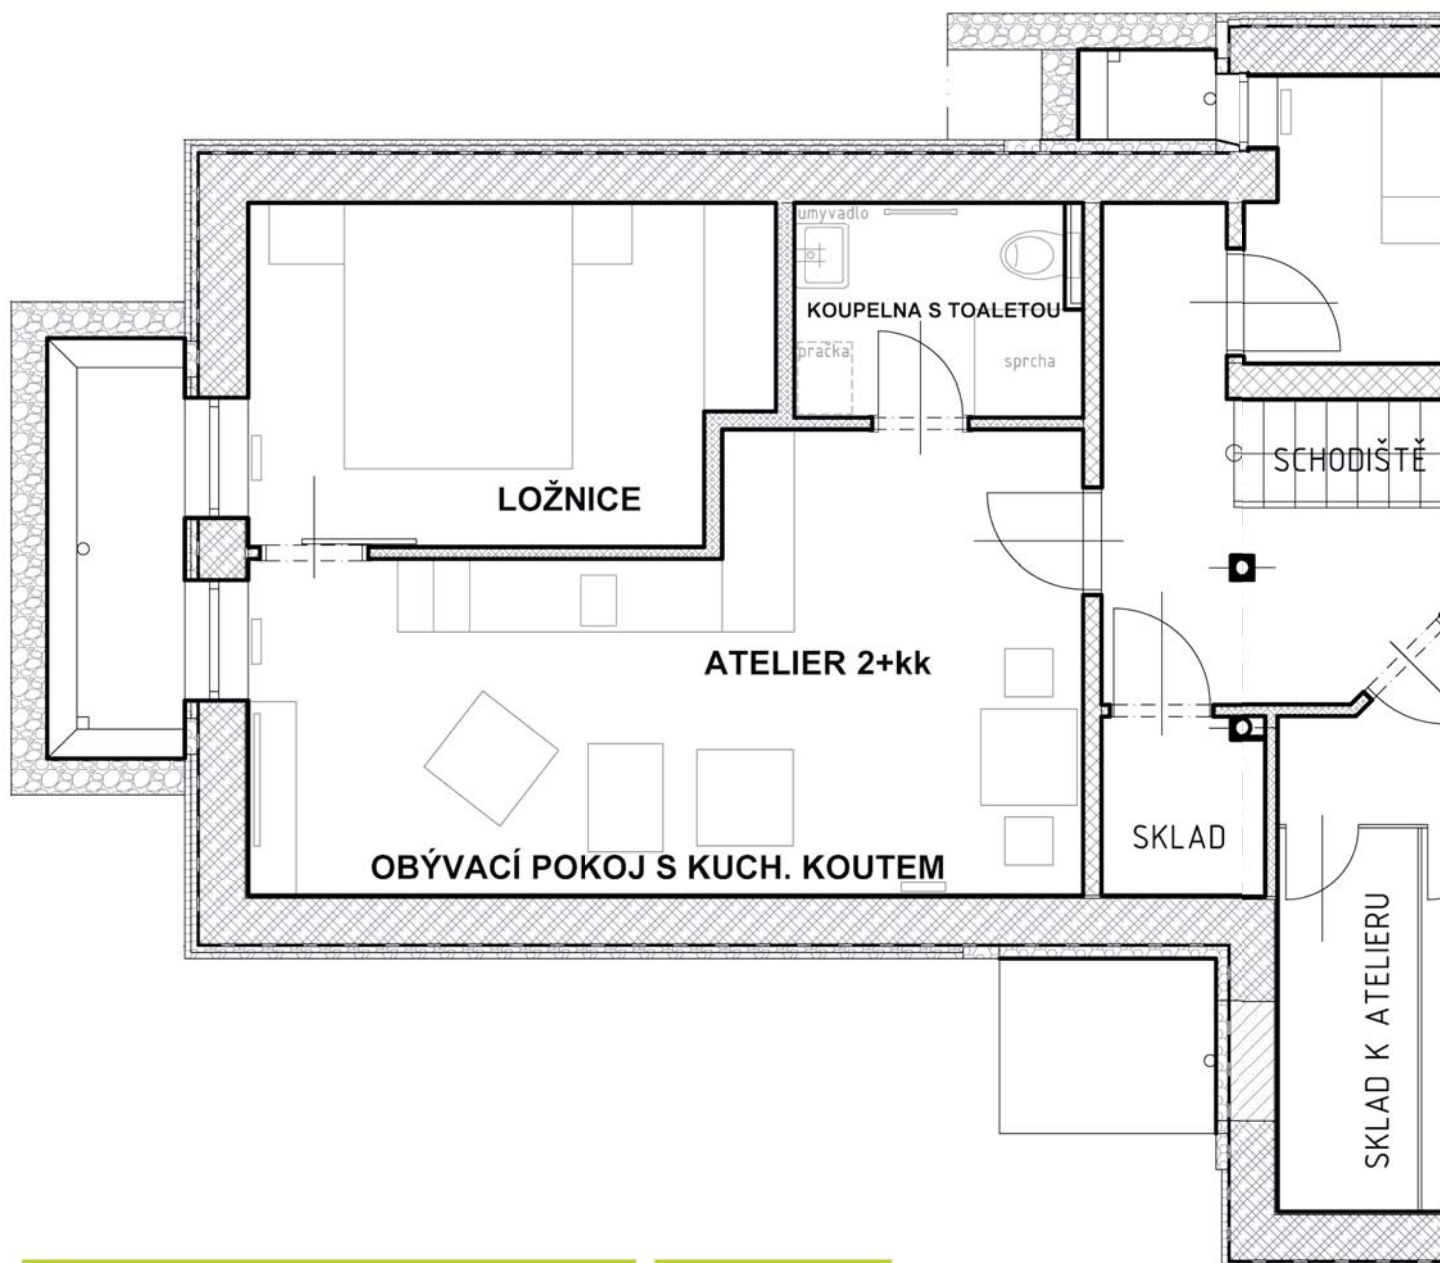

KARTA ATELIÉRU Č. 6

dům	SO 02
číslo ateliéru	6
podlaží	1.PP
obývací pokoj s kuchyňským koutem	22,82 m ²
ložnice	11,97 m ²
koupelna s WC	4,18 m ²
podlažní plocha celkem	38,97 m²
sklad	3,73 m ²