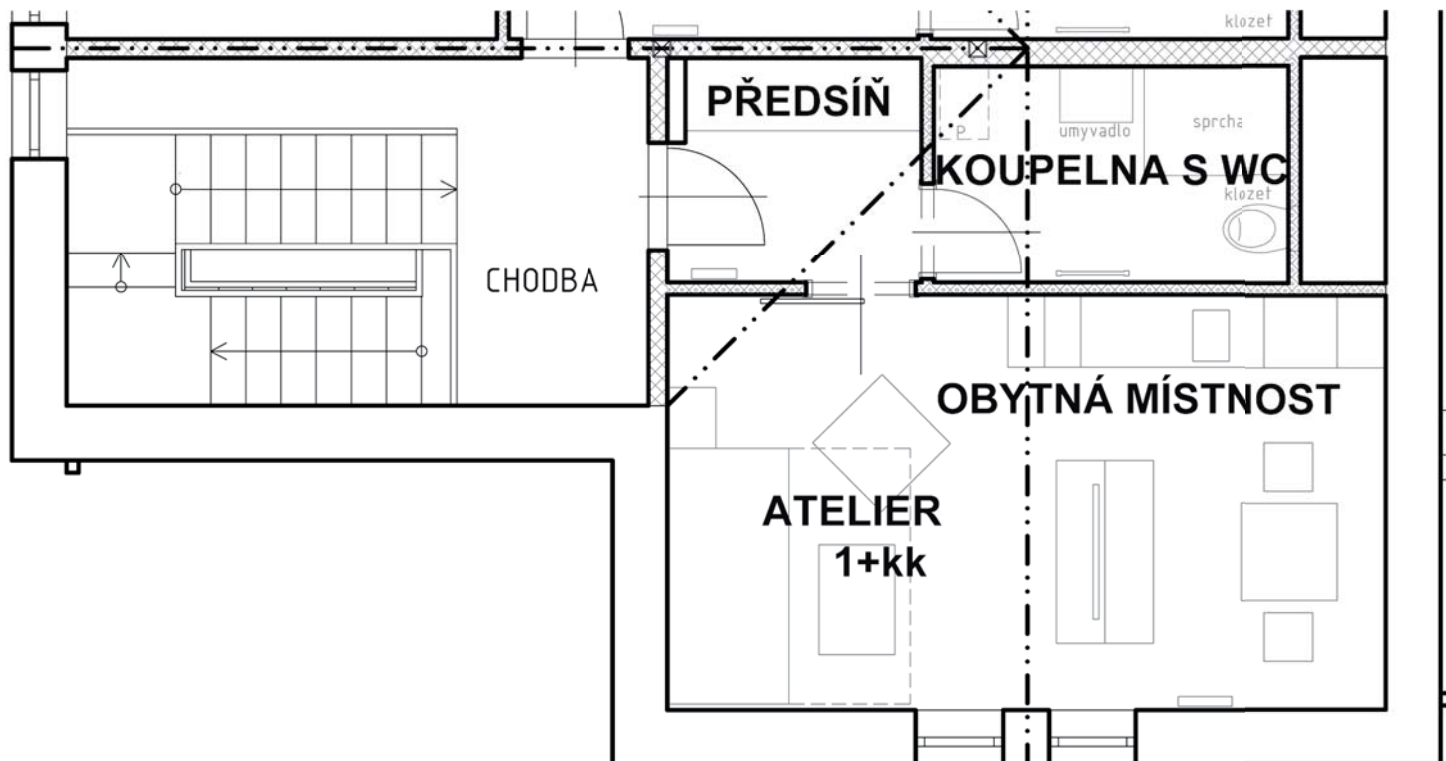

KARTA ATELIÉRU Č. 5

dům	SO 01
číslo ateliéru	5
podlaží	2.NP
předsíň	3,8 m ²
obytná místnost	20,27 m ²
koupelna s WC	5,27 m ²
podlažní plocha celkem	29,34 m²
sklad	5,36 m ²