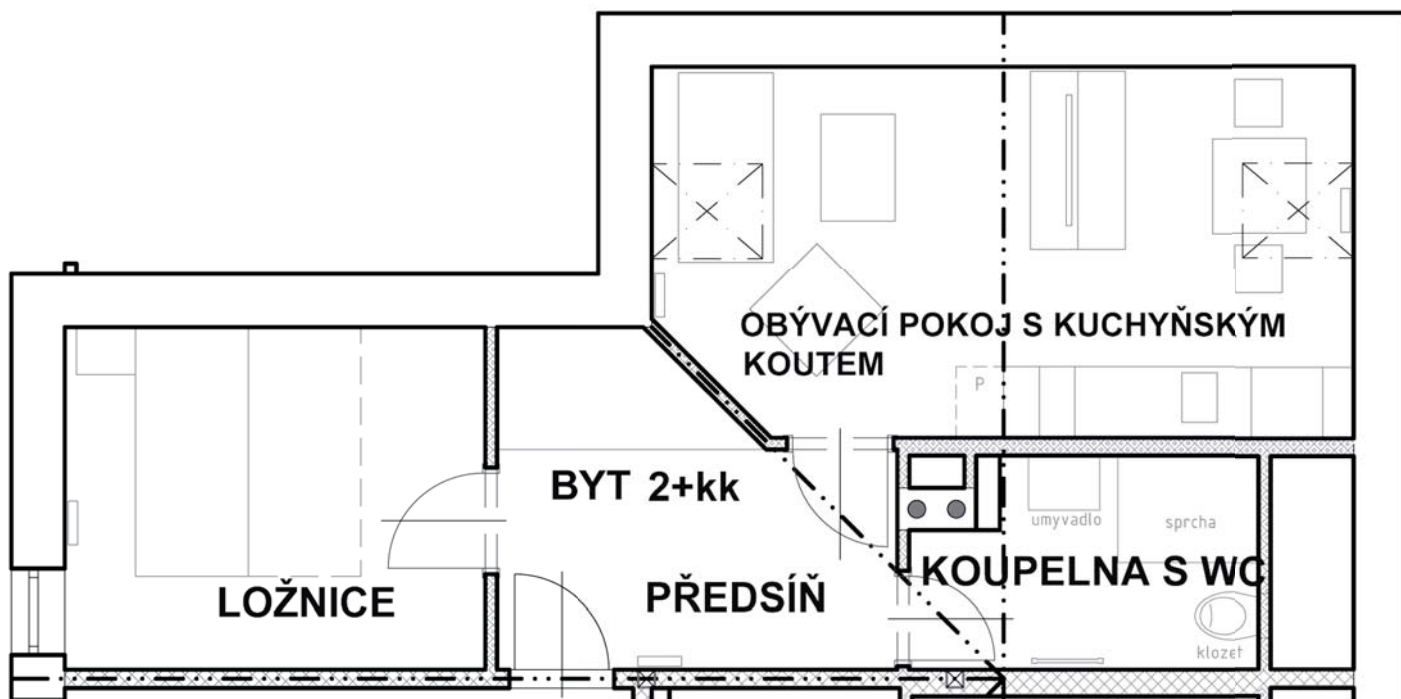

KARTA BYTU Č. 4

dům	SO 01
číslo bytu	4
podlaží	2.NP
předsíň	8,07 m ²
obývací pokoj s kuchyňským koutem	18,13 m ²
ložnice	10,23 m ²
koupelna s WC	4,97 m ²
podlažní plocha celkem	41,40 m²
sklad	7,03 m ²