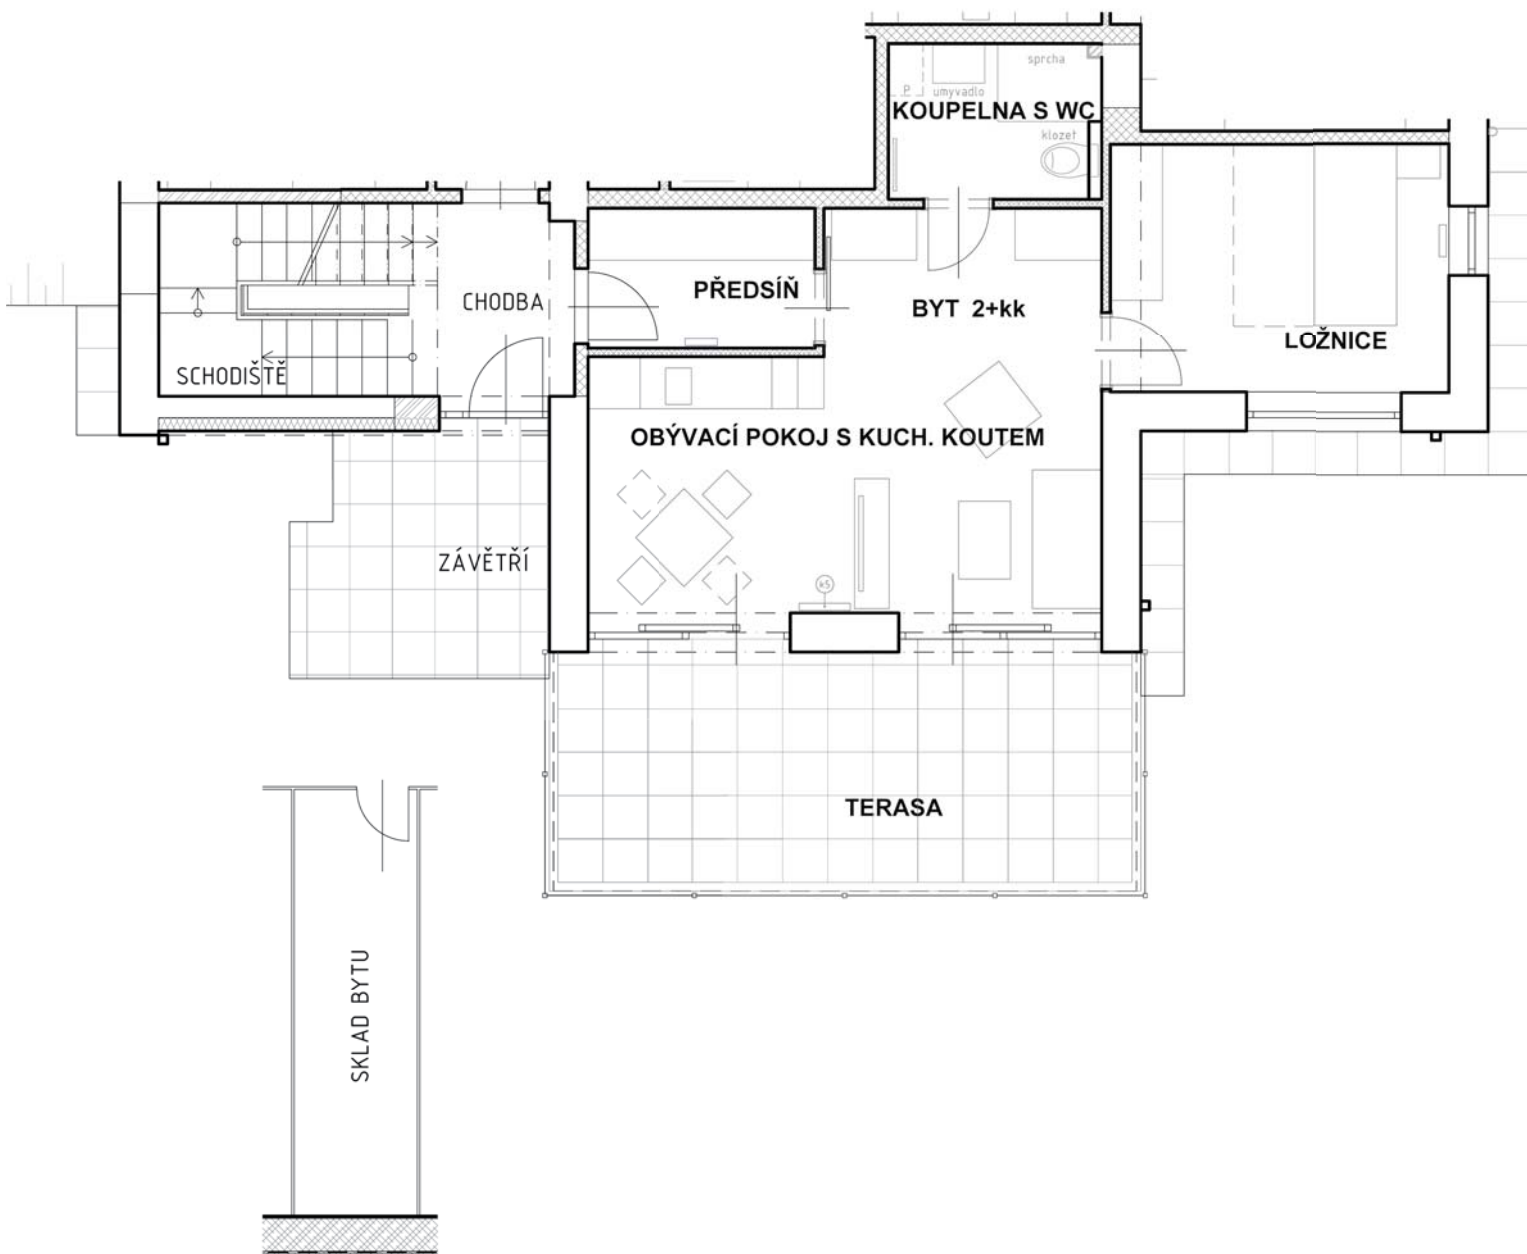

KARTA BYTU Č. 3

dům	SO 01
číslo bytu	3
podlaží	1.NP
předsíň	4,29 m ²
obývací pokoj s kuchyňským koutem	24,14 m ²
ložnice	11,27 m ²
koupelna s WC	4,29 m ²
terasa	19,48 m ²
podlažní plocha celkem bez terasy	43,99 m²
sklad	7,03 m ²