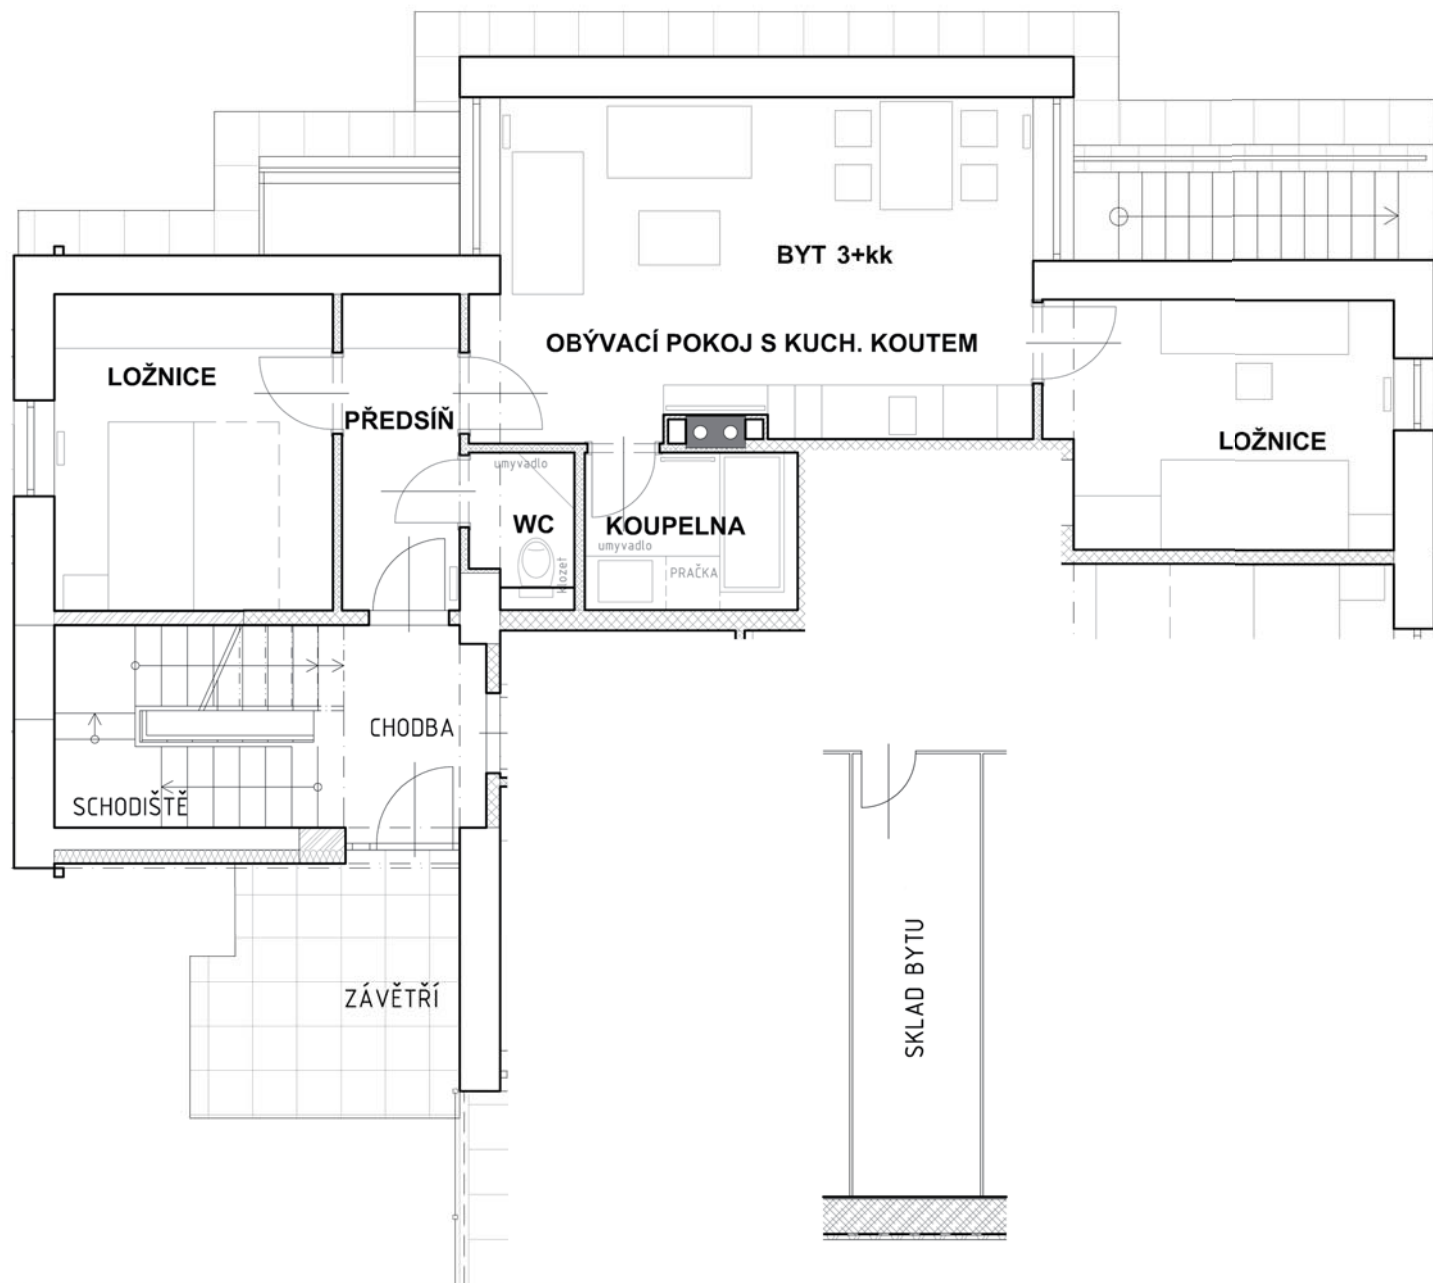

## KARTA BYTU Č. 2

<b>dům</b>	<b>SO 01</b>
číslo bytu	2
podlaží	1.NP
předsíň	4,6 m <sup>2</sup>
obývací pokoj s kuchyňským koutem	23,01 m <sup>2</sup>
ložnice	10,91 m <sup>2</sup>
ložnice	10,47 m <sup>2</sup>
WC	1,69 m <sup>2</sup>
koupelna	4,14 m <sup>2</sup>
<b>podlažní plocha celkem</b>	<b>54,82 m<sup>2</sup></b>
sklad	7,03 m <sup>2</sup>